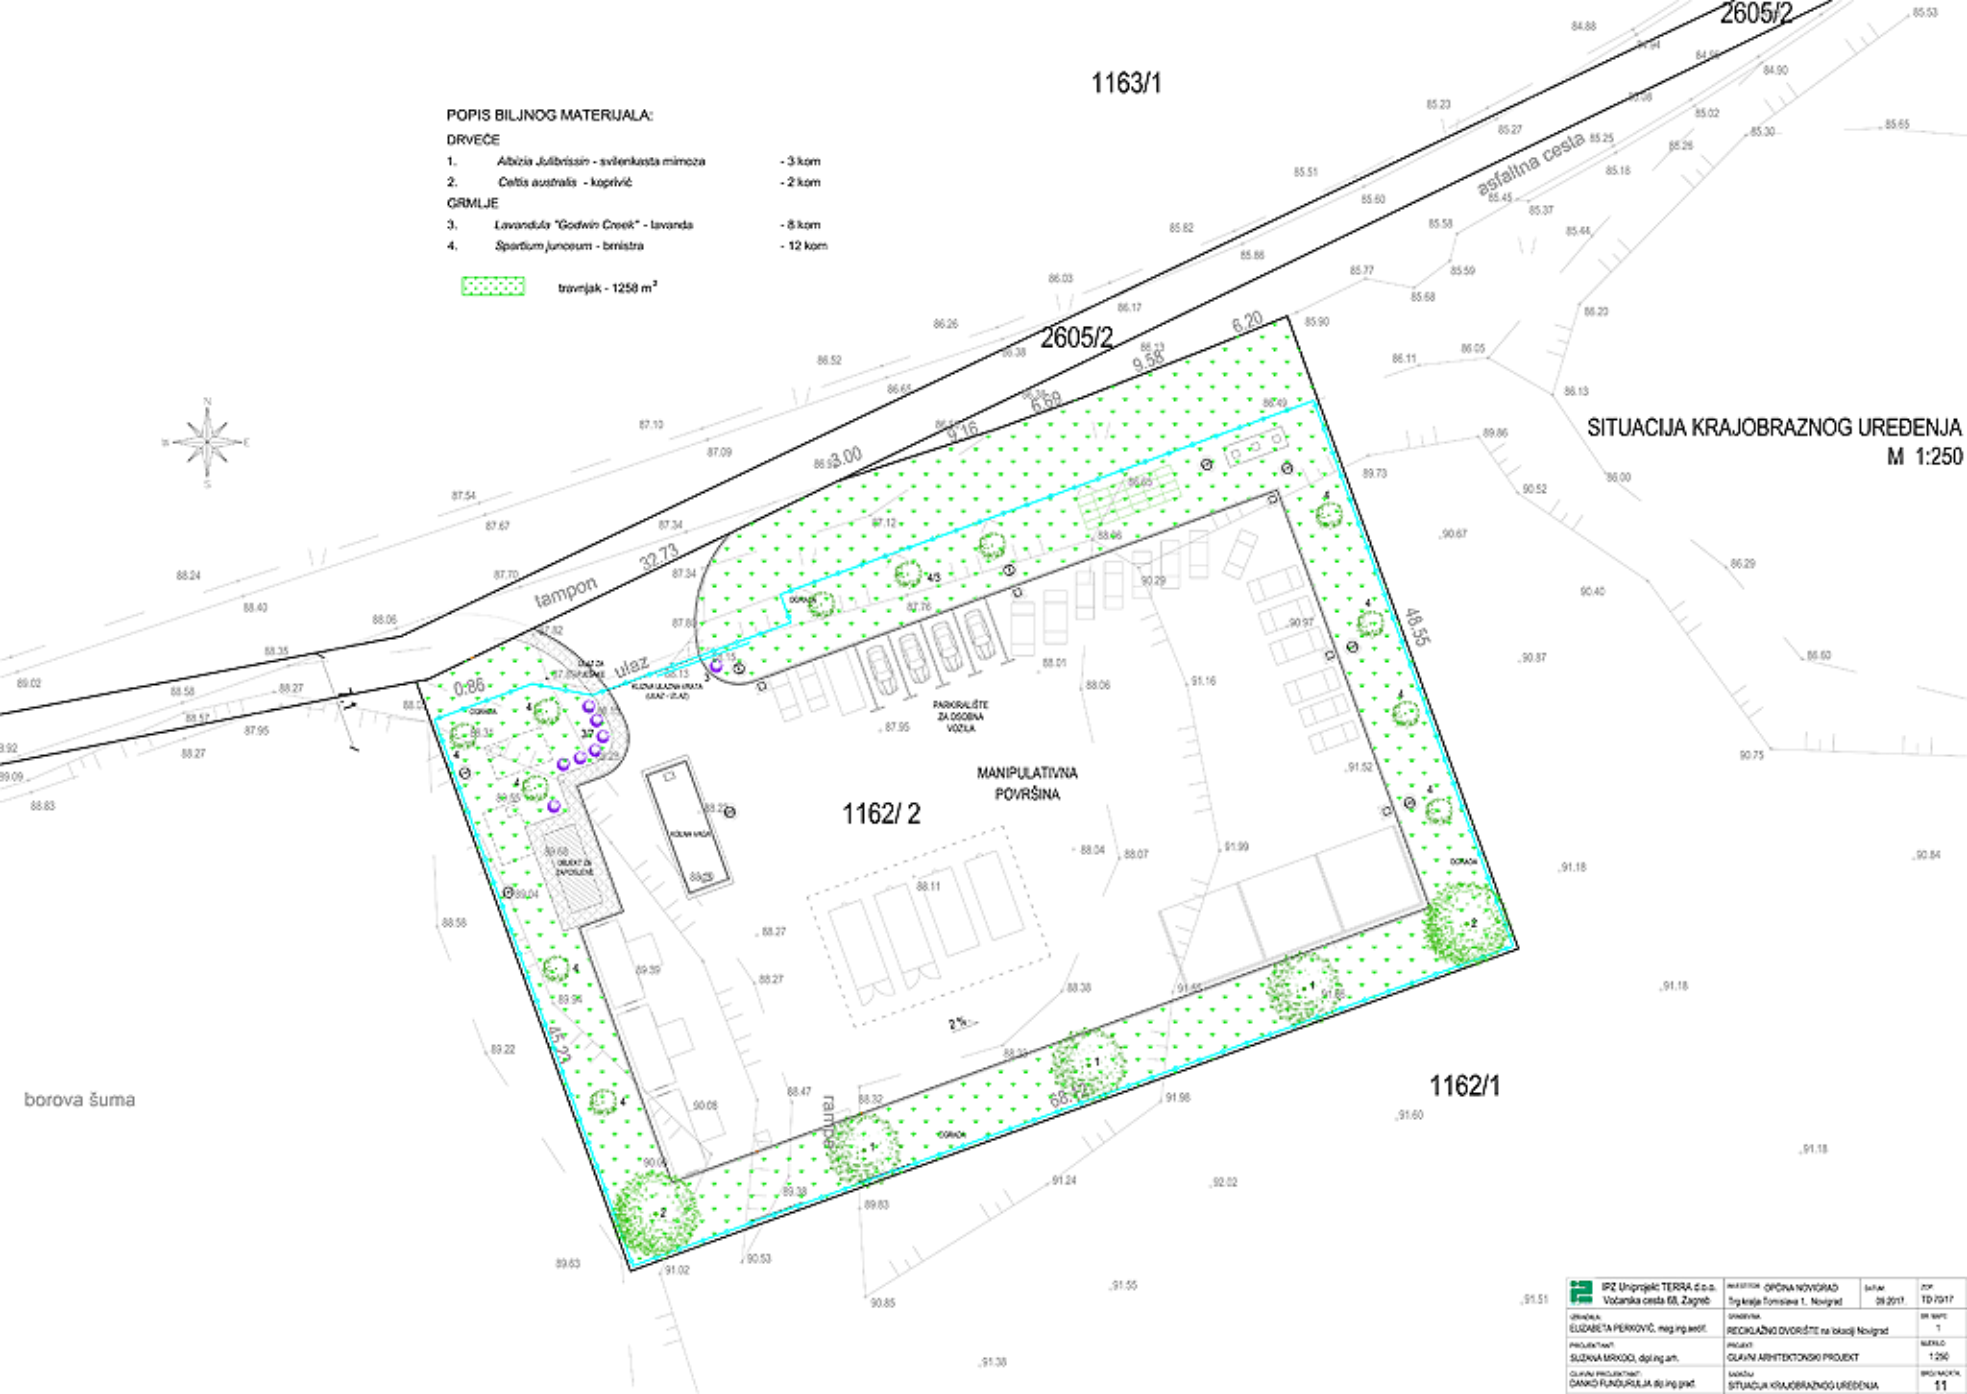

1163/1

POPIS BILJNOG MATERIJALA:

DRVEĆE

1. *Albizia julibrissin* - svilenkasta mimosa - 3 kom
  2. *Celtis australis* - koprivac - 2 kom
2. GRMLJE
3. Lavandula "Godwin Creek" - lavanda - 8 kom
  4. *Spartium junceum* - berisitra - 12 kom

travnjak - 1250 m²

SITUACIJA KRAJOBRAZNOG UREĐENJA
M 1:250